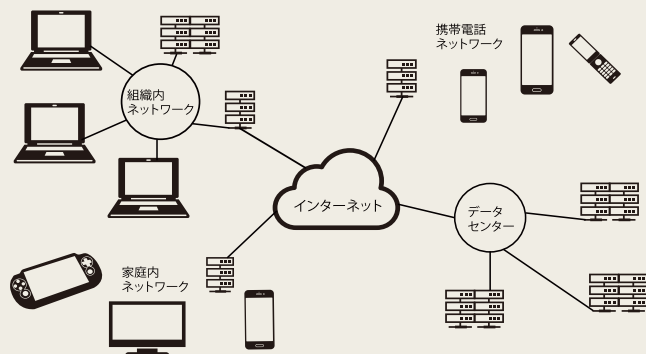

PR ポイント（目指す仕事内容、就職先実績、訓練内容の工夫等）

ネットワークエンジニアとは

コンピュータネットワークの設計、構築、運用、保守を行うエンジニアです。コンピュータ通信機器を接続して、安定したネットワーク通信を可能にするのが主な仕事です。

◆未経験でも安心の訓練内容!

ネットワークシステムの基礎を習得し、ネットワーク設計を学んだあと、あらかじめ定められた要件にもとづき、実際にネットワーク環境や、サーバ構築を行います。

◆考える力を身につける!

知識は、本を読めば習得できるかもしれませんが、現場の話は現場の人にしかわかりません。本訓練は、実際にネットワークの現場を体験してきた講師による訓練です。

現代社会を支える重要な基盤が、コンピュータネットワークです。さらにIoT等で新しい使い方が提唱され益々その重要度を増すばかりです。そのため技術的にも奥が深く一生の仕事にすることができます。その一方で、入り口は、保守・運用からと異業種からも入りやすく、その後、機器設定、ネット構築、設計とキャリアパスを登っていくことができます。ぜひ、ネットワークエンジニアにチャレンジしてみましょ!

◆就職支援

何度でも無料で、キャリアカウンセリング(就職相談)を受けられます。一人一人、専任のキャリアカウンセラーがつくので、はじめてIT職をめざす方も安心です。キャリアカウンセリングを受けることによって、職業意識やキャリア形成上の問題点を明らかにし、自らの職業選択やキャリア形成の方向付けをしていくことができます。履歴書・職務経歴書の添削や面接の受け方のアドバイスをします。訓練修了後もキャリアカウンセリングを受けられます。
【有料職業紹介事業許可番号 13-ユ-304992】

◆シスコ技術者認定試験(CCNA)

世界最大のネットワーク機器開発会社である、シスコシステムズ社が実施する、最もポピュラーなネットワークエンジニアの資格です。本訓練では、実際にネットワーク機器(ルータ等)を利用した演習を行い、ネットワークやLinuxなどのOSに関する知識を身につけ、シスコ技術者認定試験の取得レベルを目指します。CCNAは、ICND1, ICND2, の二つから構成されていて、それぞれ別々の受験になっており、習得具合に合わせてチャレンジできるようになっています。

◆基本情報技術者試験

しっかりとしたITの基礎を身に付けることにより、その後の応用力の幅が格段に広がります。情報処理技術者試験は、基本・応用から専門分野別の試験区分まで、ITエンジニアのキャリアパスに沿った試験体系となっていることから、組織におけるIT人材育成に活用されています。

トトモニ新宿校HPはこちら <http://www.totomoni-edu.com>

当該訓練と同分野の過去の就職率につきましては、 (独) 高齢・障害・求職者雇用支援機構HPの 「求職者支援訓練認定コース情報検索」 (http://nintei.jeed.or.jp/kyushokushien/search/) で ご確認いただくか、または、最寄りのハローワークの窓口 でお問い合わせください。	修了後に取得できる資格	受験時期	受験料	
	ICND1 100-105J ICND2 200-105J 基本情報技術者試験	任意受験 任意受験 任意受験	2019年4月以降 2019年4月以降 2019年6月以降	16,524円 16,524円 5,700円

選考日	平成30年10月29日
選考予約先(電話番号)	03-6908-6234
時間	上記に必ず予約の電話をしてください。 選考時間は予約時にお知らせします。
持ち物	特になし
選考結果発送日	平成30年11月1日
選考方法	面接、筆記試験
選考会場の住所	〒160-0023 東京都新宿区西新宿 7-4-7 イマス浜田ビル 2階
最寄駅	新宿駅

最寄駅から選考場所までの地図